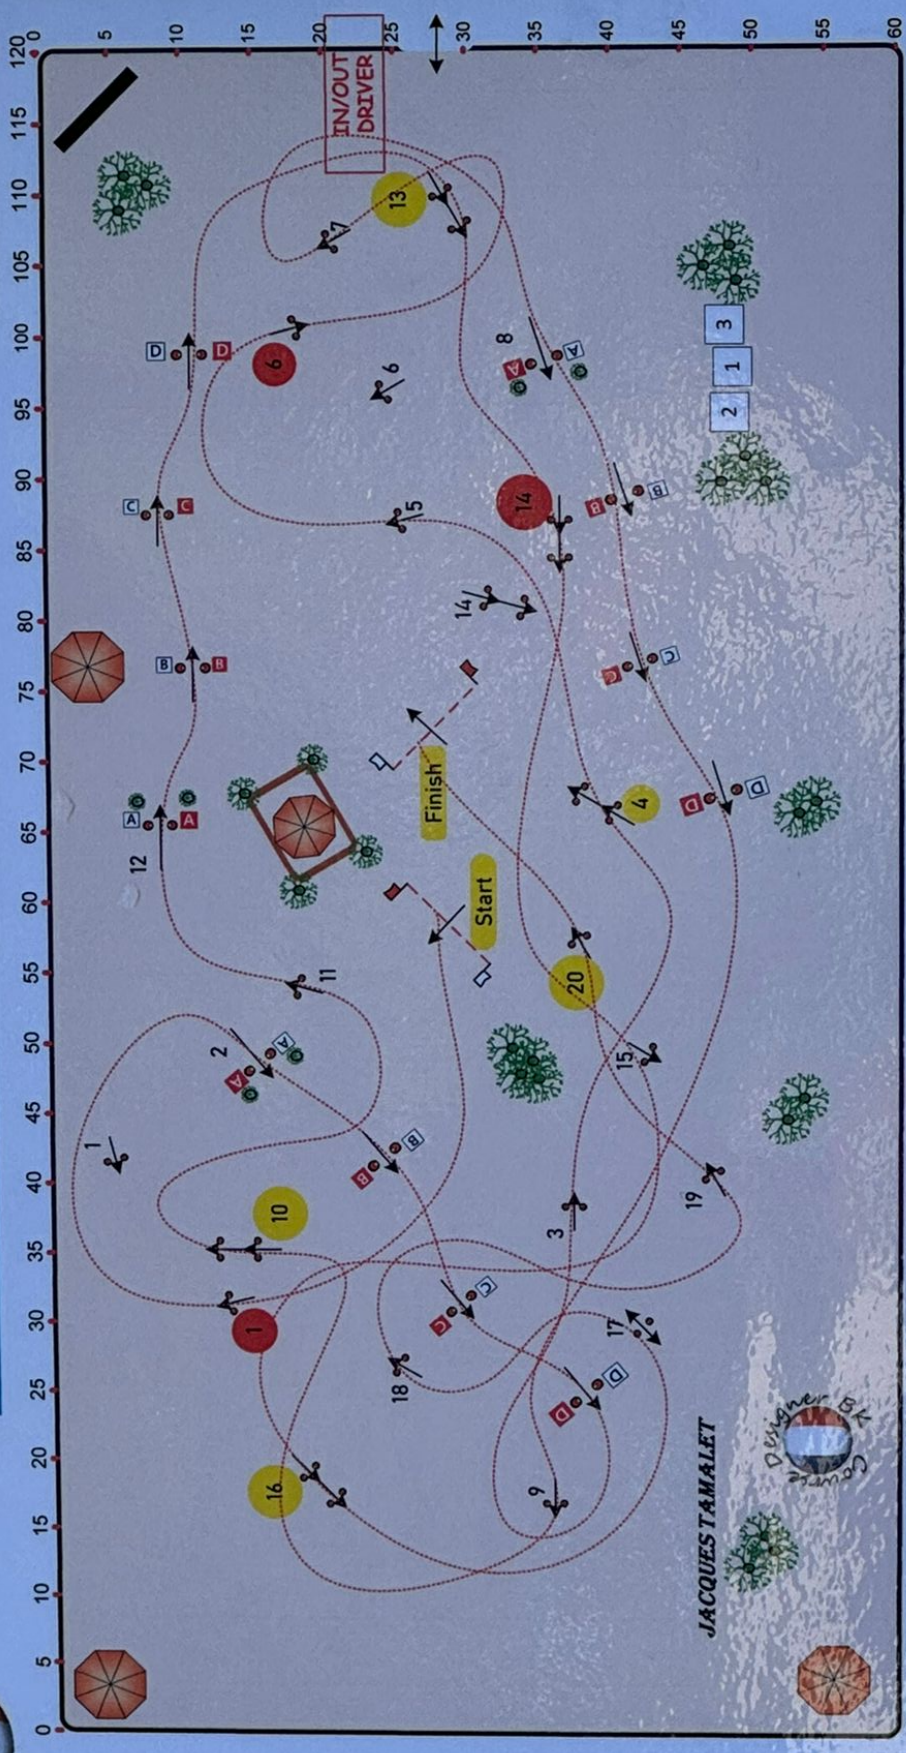

Haras national du Pin
LE DIMANCHE DES CHATEAUX

Driving Haras du Pin 2024

JACQUES TAMALET

ONLY CAI3* P4/H2

CAI3*P4

Jury

Oxer: 4-10-13-14-16

Reduce: 4-10-13-16-20

DEPART-1-2A-2B-2C-2D-3-4-5-6-7-8A-8B-8C-8D-9-10-11-12A-12B-12C-12D-13-14-15-16-17-18-19-20-ARRIVEE