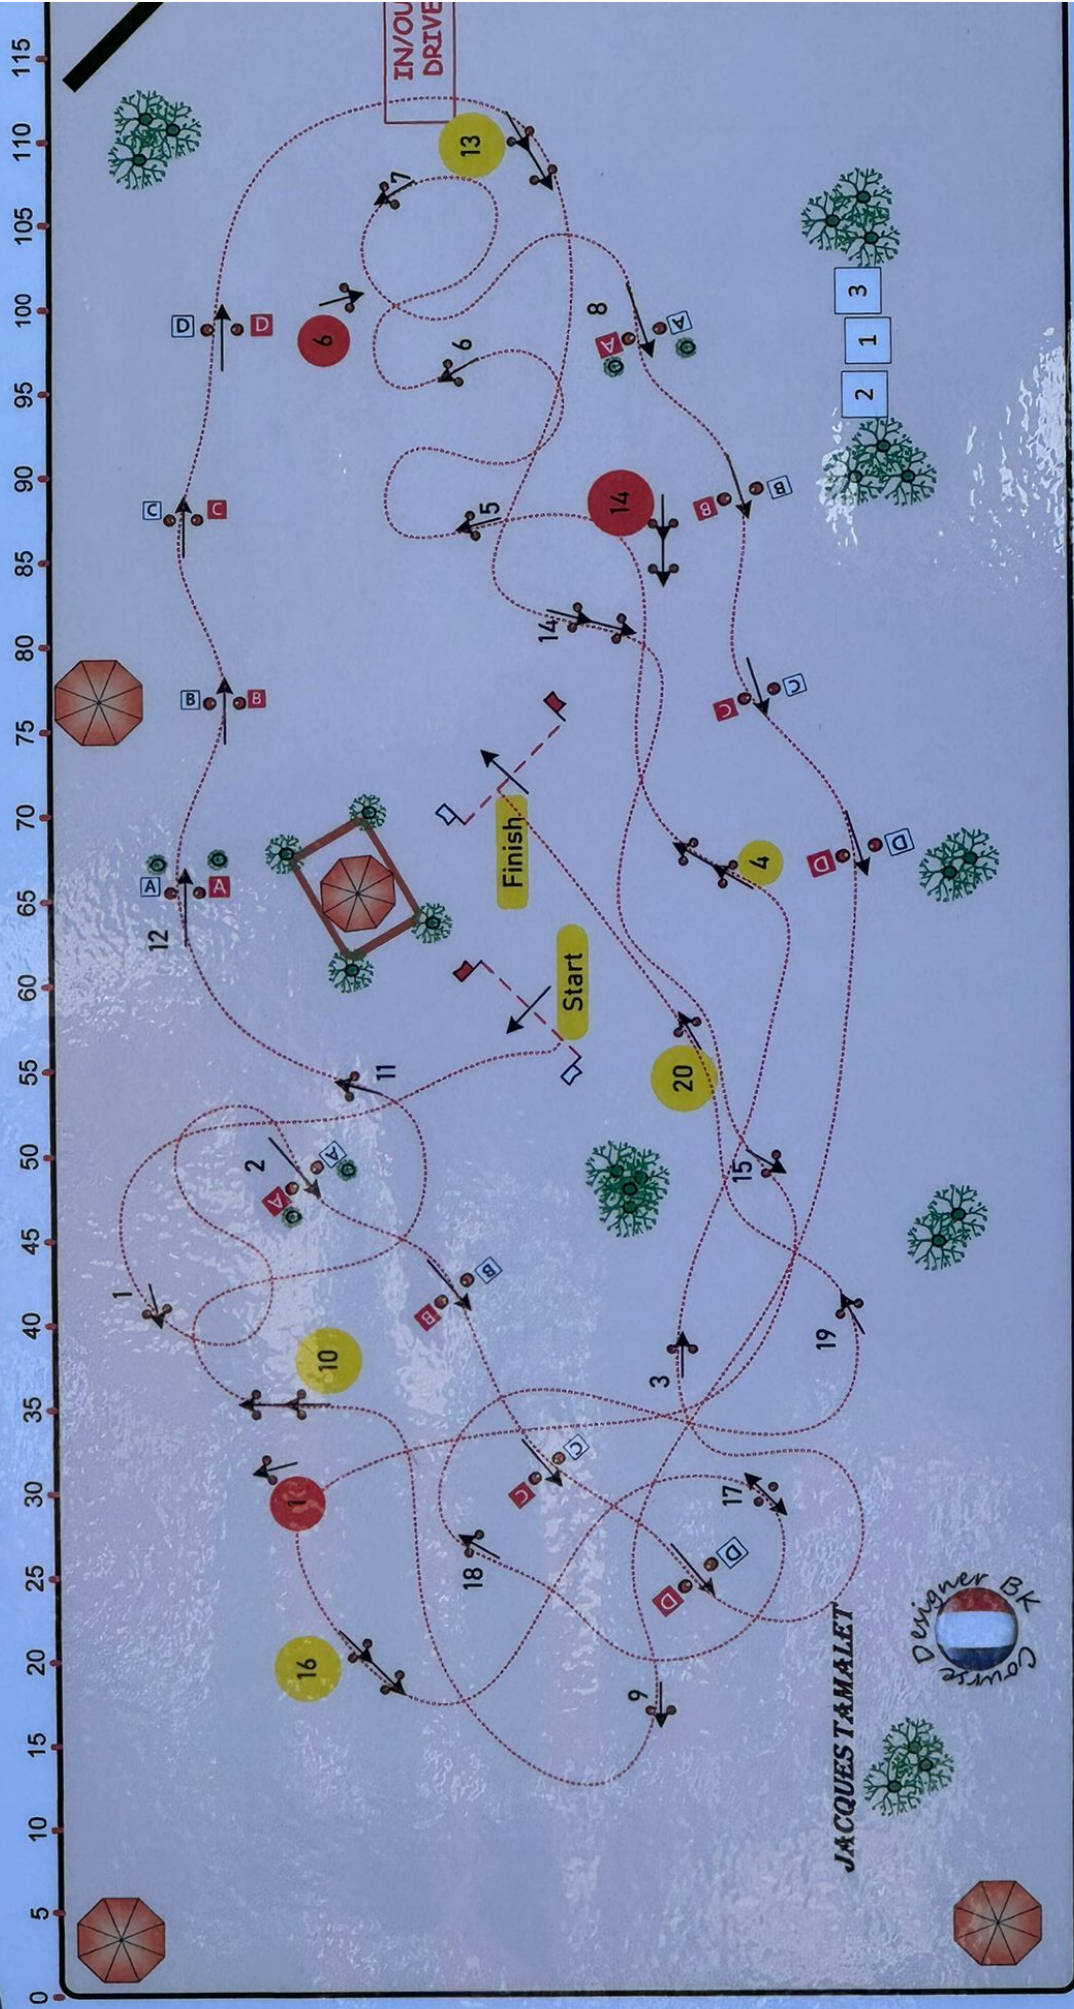

Haras national du Pin
LE SEMAINE DU CHEVAL 101

Driving Haras du Pin 2024

JACQUES TAMALET

ONLY CAI3* P4/H2

Reduce: 4-10-13-16-20

CAI3* H2

Jury

DEPART -1-2A-2B-2C-2D-3-4-5-6-7-8A-8B-8C-8D-9-10-11-12A-12B-12C-12D-13-14-15-16-17-18-19-20-ARRIVEE

Haras national du Pin
LE SOMMAIRE DU CHEVAL 201

Driving Haras du Pin 2024

Oxer: 4-10-13-14-16
Reduce: 4-10-13-16-20

ONLY CAI3* P4/H2

Jury

CAI3*P2

DEPART-1-2A-2B-2C-2D-3-4-5-6-7-8A-8B-8C-8D-9-10-11-12A-12B-12C-12D-13-14-15-16-17-18-19-20-ARRIVEE

DEPART-1-2A-2B-2C-2D-3-4-5-6-7-8A-8B-8C-8D-9-10-11-12A-12B-12C-12D-13-14-15-16-17-18-19-20-ARRIVEE

Driving Haras du Pin 2024

ONLY CAI3* P4/H2

Oxer: 4-10-13-14-16

Reduce: 4-10-13-16-20

Jury

CAI3*P1

DEPART-1-2A-2B-2C-2D-3-4-5-6-7-8A-8B-8C-8D-9-10-11-12A-12B-12C-12D-13-14-15-16-17-18-19-20-ARRIVEE

ONLY CAI3* P4/H2

Oxer: 4-10-13-14-16

Reduce: 1-4-6-10-13-14-16-20

Jury

CAI3*H1

DEPART -1-2A-2B-2C-2D-3-4-5-6-7-8A-8B-8C-8D-9-10-11-12A-12B-12C-12D-13-14-15-16-17-18-19-20-ARRIVEE