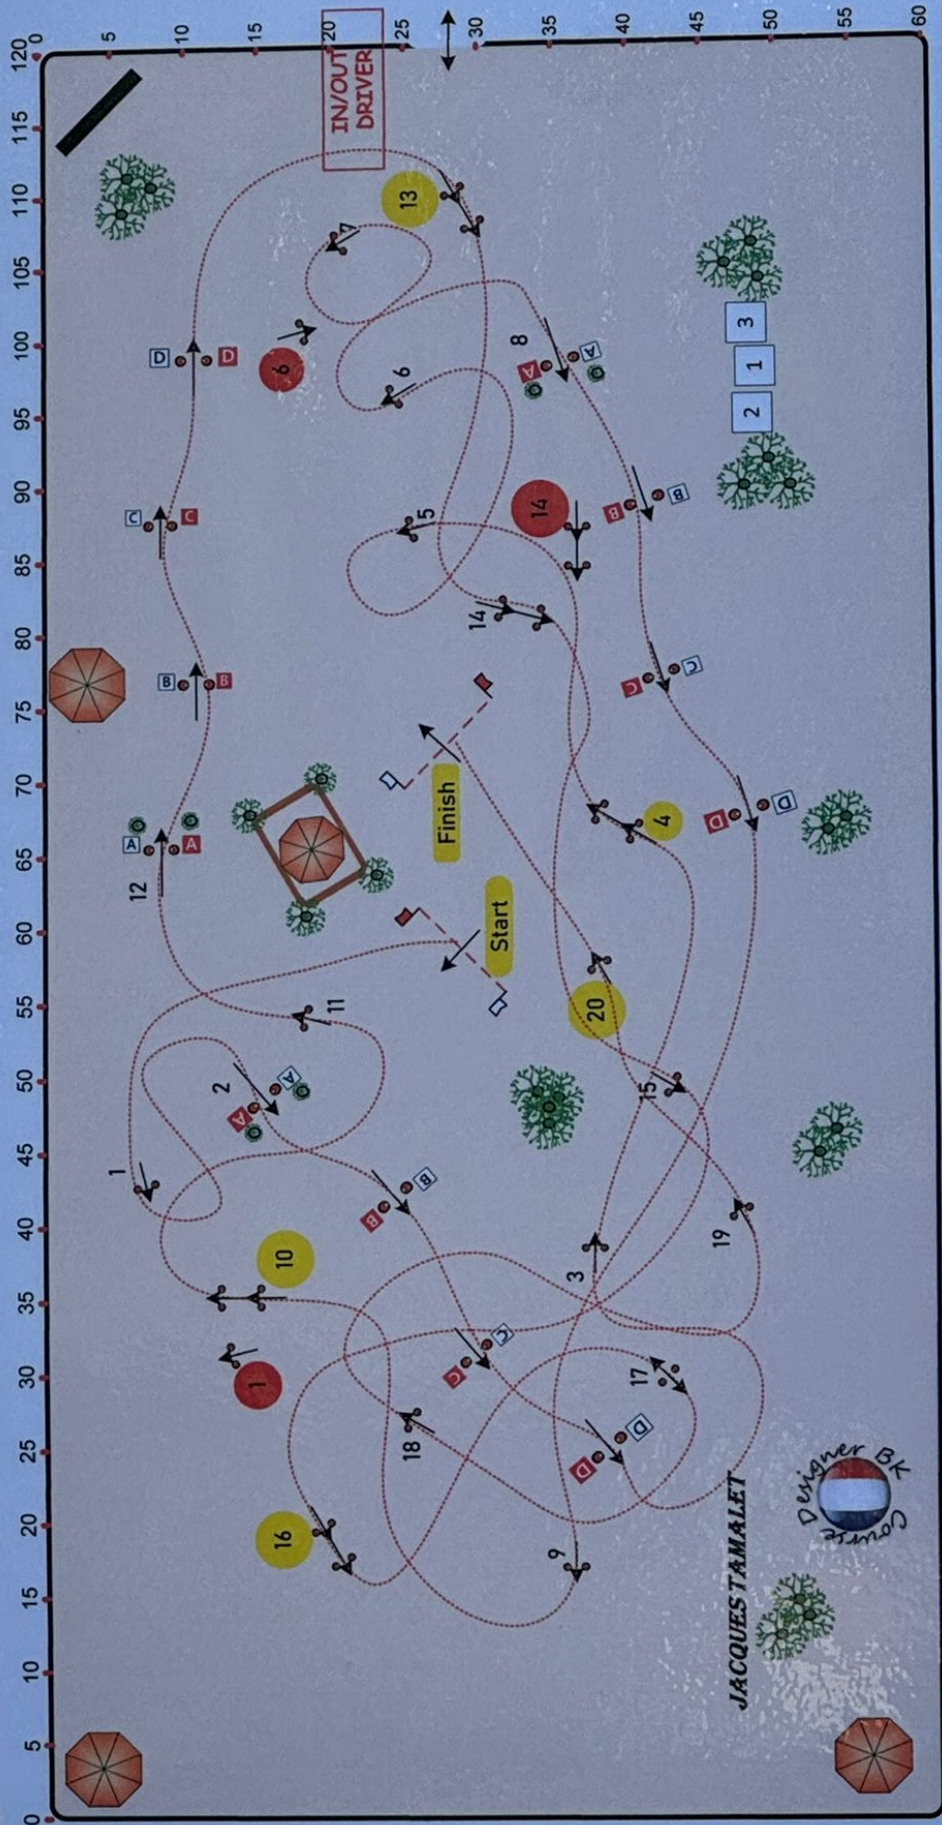

Haras national du Pin
LE SEMAINE DU CHEVAL 101

Driving Haras du Pin 2024

JACQUES TAMALET

ONLY CAI3* P4/H2

Reduce: 4-10-13-16-20

CAI3* H2

Jury

DEPART -1-2A-2B-2C-2D-3-4-5-6-7-8A-8B-8C-8D-9-10-11-12A-12B-12C-12D-13-14-15-16-17-18-19-20-ARRIVEE

Haras national du Pin
LE SOMMAIRE DU CHEVAL 201

Driving Haras du Pin 2024

Oxer: 4-10-13-14-16
Reduce: 4-10-13-16-20

ONLY CAI3* P4/H2

Jury

CAI3*P2

DEPART-1-2A-2B-2C-2D-3-4-5-6-7-8A-8B-8C-8D-9-10-11-12A-12B-12C-12D-13-14-15-16-17-18-19-20-ARRIVEE

DEPART-1-2A-2B-2C-2D-3-4-5-6-7-8A-8B-8C-8D-9-10-11-12A-12B-12C-12D-13-14-15-16-17-18-19-20-ARRIVEE

Driving Haras du Pin 2024

ONLY CAI3* P4/H2

Oxer: 4-10-13-14-16

Reduce: 4-10-13-16-20

Jury

CAI3*P1

DEPART-1-2A-2B-2C-2D-3-4-5-6-7-8A-8B-8C-8D-9-10-11-12A-12B-12C-12D-13-14-15-16-17-18-19-20-ARRIVEE

ONLY CAI3* P4/H2

Oxer: 4-10-13-14-16

Reduce: 1-4-6-10-13-14-16-20

Jury

CAI3*H1

DEPART -1-2A-2B-2C-2D-3-4-5-6-7-8A-8B-8C-8D-9-10-11-12A-12B-12C-12D-13-14-15-16-17-18-19-20-ARRIVEE